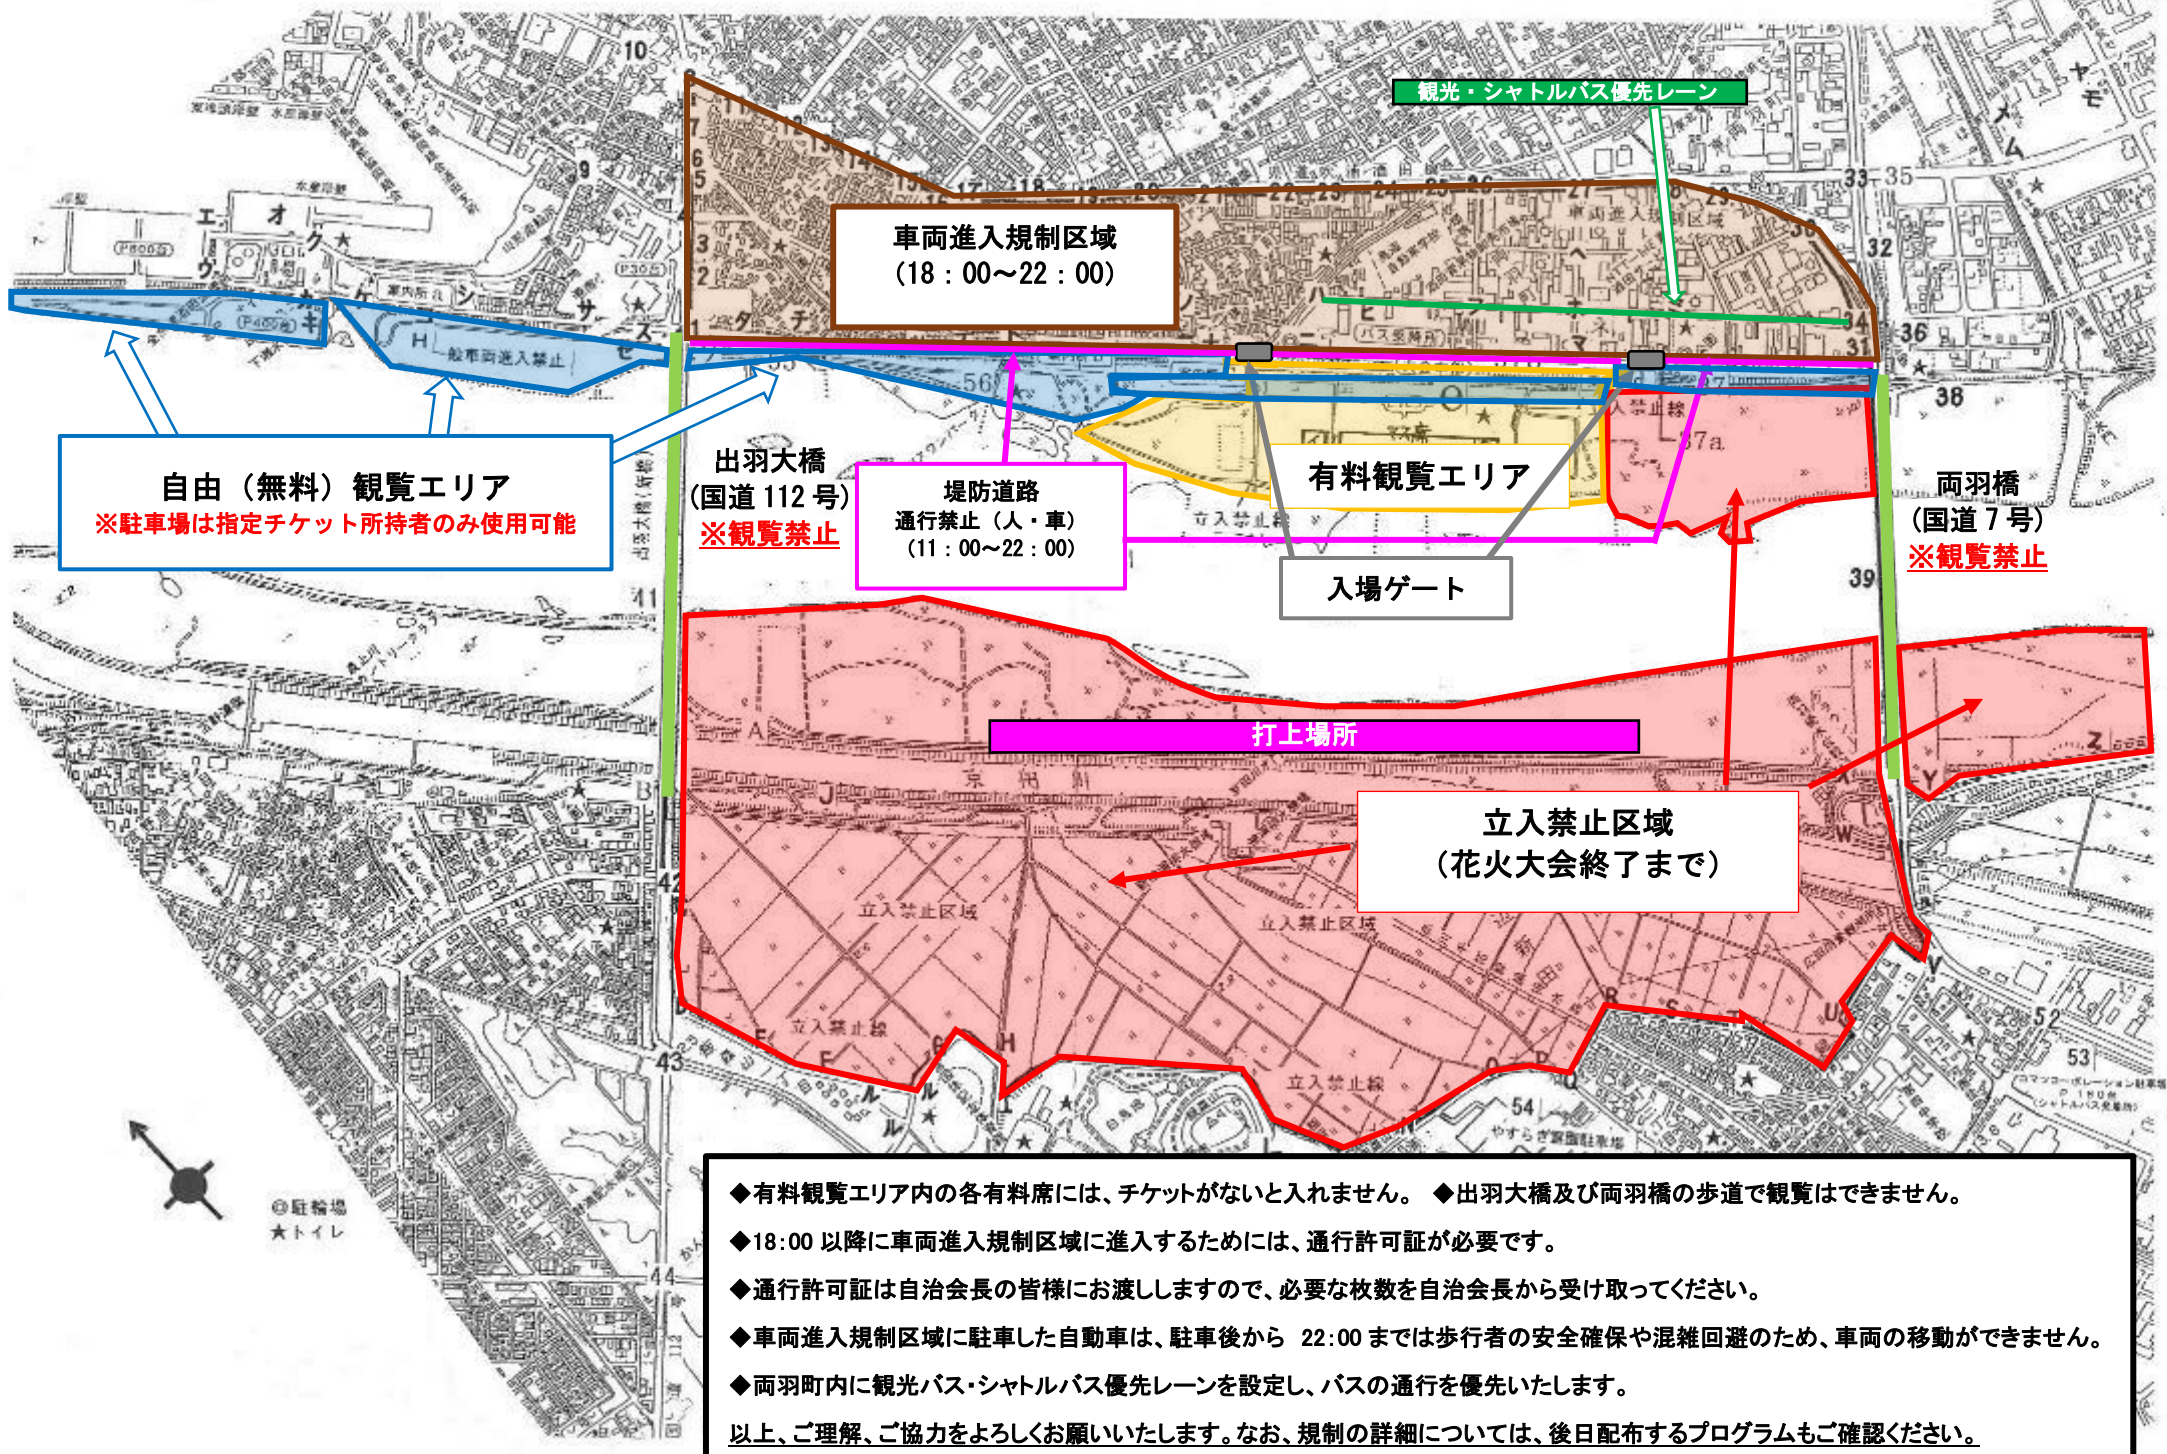

酒田の花火 車両進入規制区域

- ◆有料観覧エリア内の各有料席には、チケットがないと入れません。 ◆出羽大橋及び両羽橋の歩道で観覧はできません。
 - ◆18:00以降に車両進入規制区域に進入するためには、通行許可証が必要です。
 - ◆通行許可証は自治会長の皆様にお渡ししますので、必要な枚数を自治会長から受け取ってください。
 - ◆車両進入規制区域に駐車した自動車は、駐車後から22:00までは歩行者の安全確保や混雑回避のため、車両の移動ができません。
 - ◆両羽町内に観光バス・シャトルバス優先レーンを設定し、バスの通行を優先いたします。
- 以上、ご理解、ご協力をよろしくお願いいたします。なお、規制の詳細については、後日配布するプログラムもご確認ください。