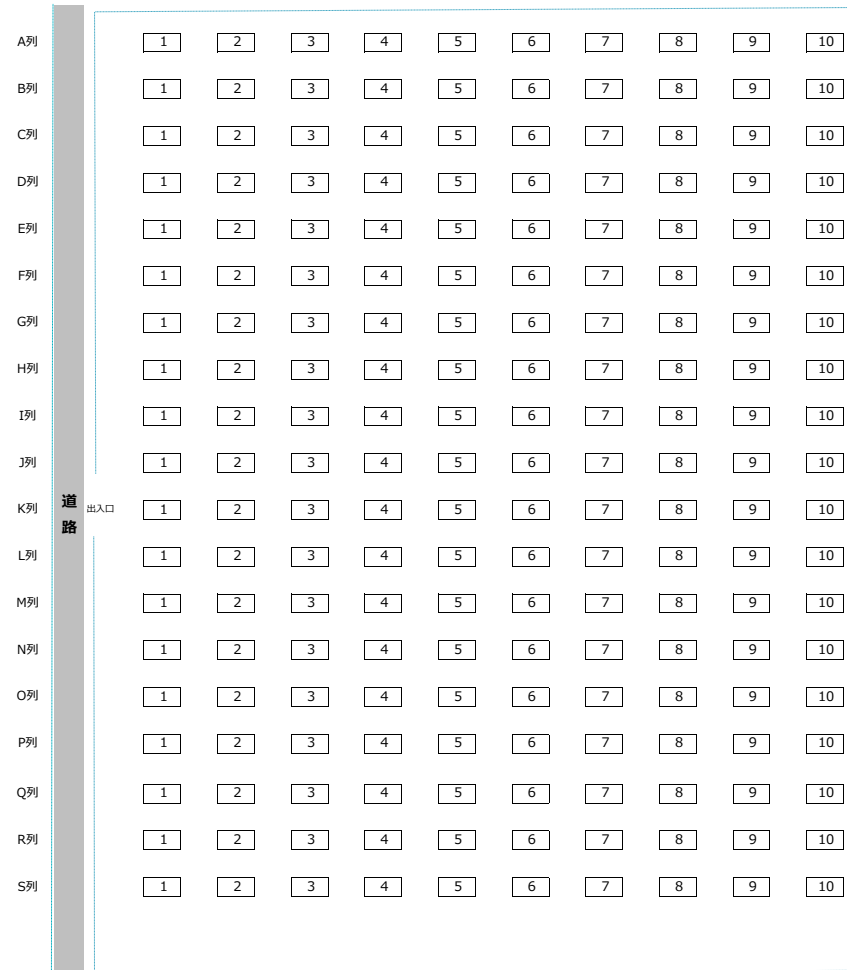

# 酒田の花火2026観覧席 Dベンチ席レイアウト図

WC